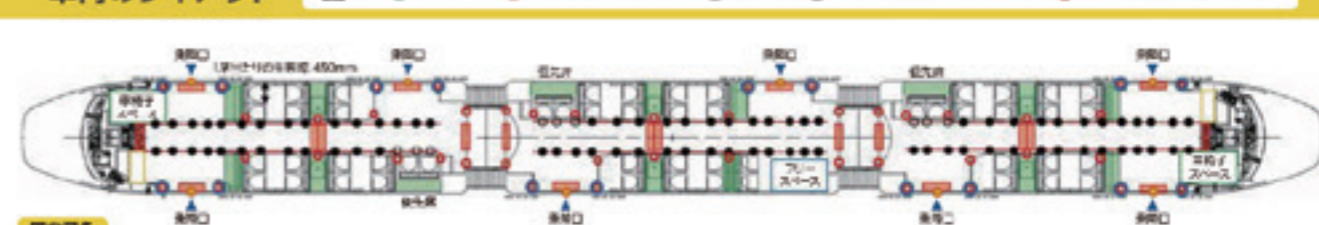

車内のレイアウト

国内最多

定員数160人、座席数50席の確保

●定員数は車両長をできる限り延長させ、国内の低床式車両で最多となる「定員160人」を確保
●座席数は鉄道の送迎客車並みに高い水準とした上で、可能な限りの座席数(150席)を確保

フリースペースの設置

●ベビーカーや大型荷物持ち込みの需要に対応するため、利用形態を想定しないフリースペースを車内側に設置
●フリースペースへの自転車持ち込みについては、今後、宇都宮ライトレール株式会社と連携し、異なる検討を行い、必要に応じて自転車用の固定設備等を設置