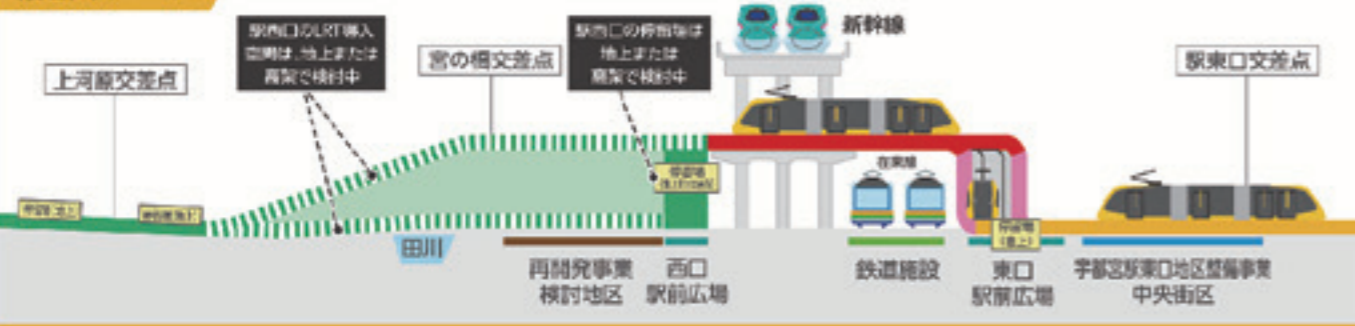

縦断イメージ

今後の検討

〔JR宇都宮駅西口周辺の具体的なLRT導入ルートや停留場の位置など〕
バス路線再編を踏まえた西口駅前広場の再整備や市街地再開発事業等の土地利用の方針を定める「整備基本計画」の策定と併せて検討
〔鉄道部分との交差構造や詳細な事業費など〕
国や県、JR東日本などの関係機関と協議を回りながら、駅西側のLRT整備と一体的に実施